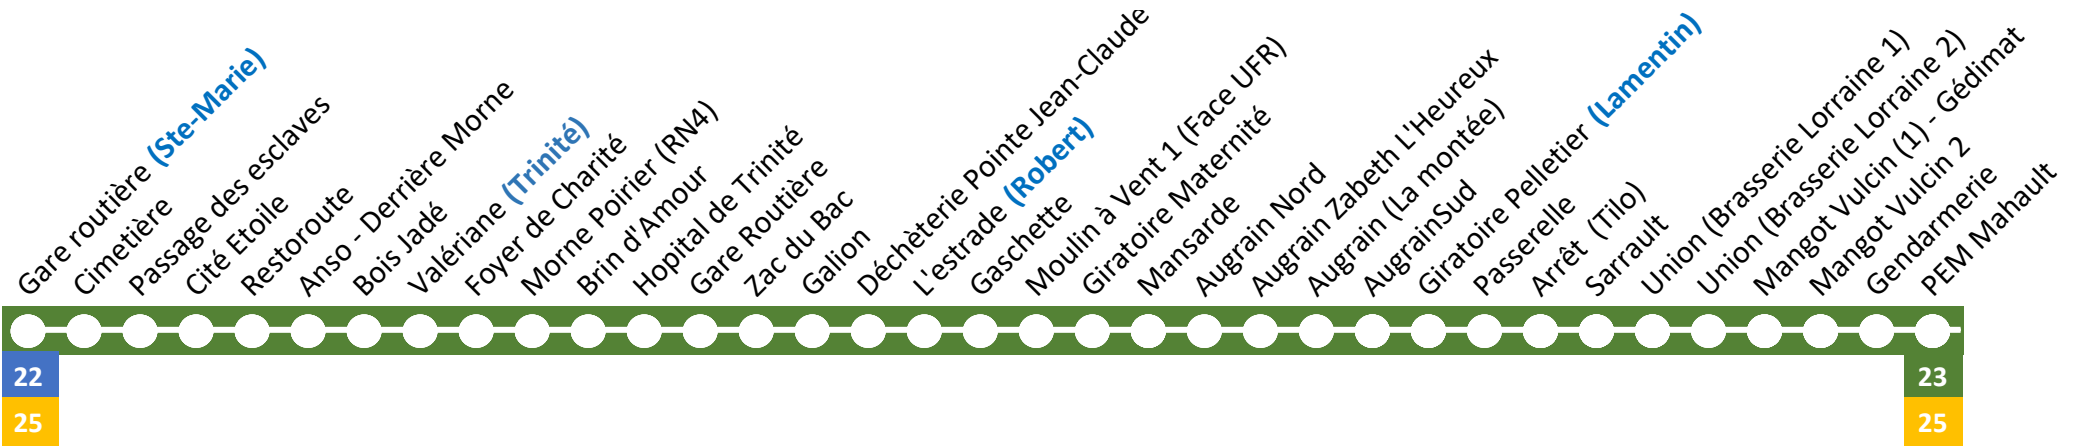

LIGNE

# 21

SAINTE-MARIE

PEM MAHAULT  
*(Ligne express)*

↑  
↓

Correspondances	
22	Basse-Pointe / Le Robert
23	Le Robert / PEM Mahault
25	Ste-Marie / PEM Mahault par Morne-des-Esses et Gros-Morne

\*sous réserve de modification

PEM : Pôle d'Echange Multimodale

LIGNE  
**22**

BASSE-POINTE  
  
LE ROBERT

**Correspondances**

- 21 Ste-Marie / PEM Mahault
- 23 Le Robert / PEM Mahault
- 24 Le François / Gros-Morne
- 25 Ste-Marie / PEM Mahault par Morne-des-Esses et Gros-Morne
- 26 Grand-Rivière / Basse-Pointe
- \* 10 Saint-Pierre / Lorrain (réseau Nord Caraïbe)

\*sous réserve de modification

PEM : Pôle d'Echange Multimodale

LIGNE  
**22**

BASSE-POINTE  
LE ROBERT

+ Prolongation PEM Mahault

Correspondances

- 21 Ste-Marie / PEM Mahault
- 23 Le Robert / PEM Mahault
- 25 Ste-Marie / PEM Mahault par Morne-des-Esses et Gros-Morne
- 26 Grand-Rivière / Basse-Pointe
- \* 10 Saint-Pierre / Lorrain (réseau Nord Caraïbe)