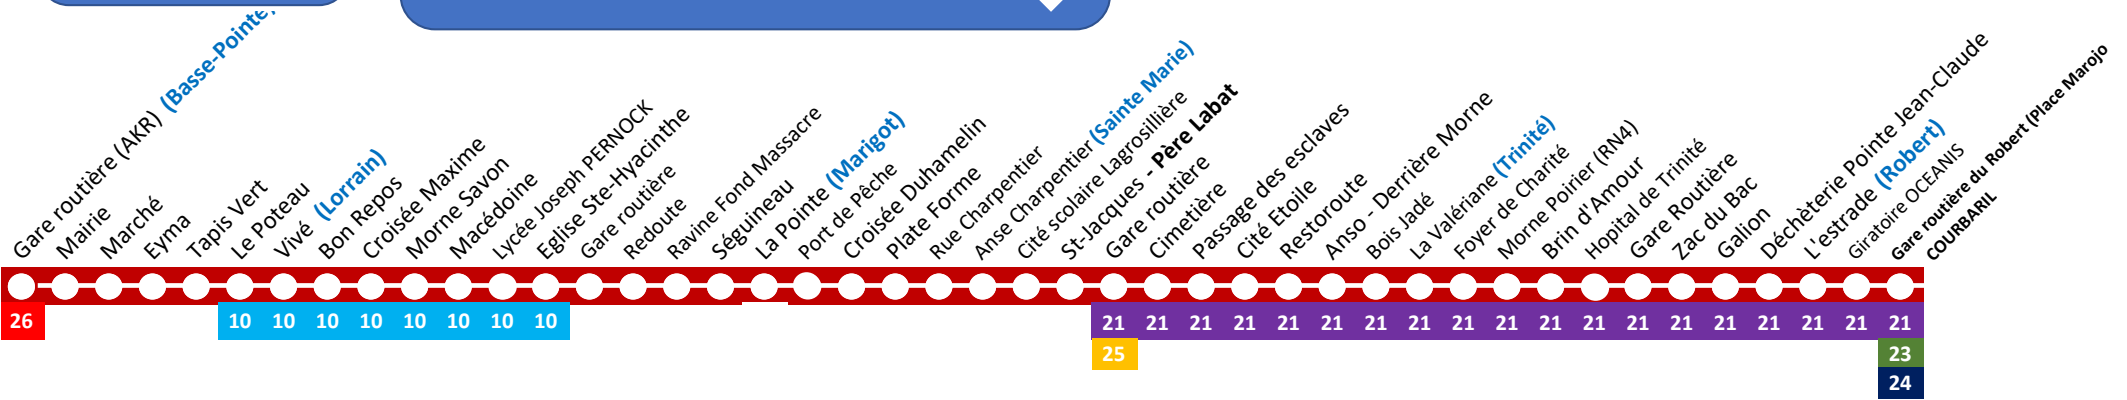

# 21

SAINTE-MARIE

PEM MAHAULT  
*(Ligne express)*

↑  
↓

Correspondances	
22	Basse-Pointe / Le Robert
23	Le Robert / PEM Mahault
25	Ste-Marie / PEM Mahault par Morne-des-Esses et Gros-Morne

\*sous réserve de modification

PEM : Pôle d'Echange Multimodale

LIGNE  
**22**

BASSE-POINTE  
  
LE ROBERT

**Correspondances**

- 21 Ste-Marie / PEM Mahault
- 23 Le Robert / PEM Mahault
- 24 Le François / Gros-Morne
- 25 Ste-Marie / PEM Mahault par Morne-des-Esses et Gros-Morne
- 26 Grand-Rivière / Basse-Pointe
- \* 10 Saint-Pierre / Lorrain (réseau Nord Caraïbe)

\*sous réserve de modification

PEM : Pôle d'Echange Multimodale

LIGNE  
**22**

BASSE-POINTE  
LE ROBERT

+ Prolongation PEM Mahault

Correspondances

- 21 Ste-Marie / PEM Mahault
- 23 Le Robert / PEM Mahault
- 25 Ste-Marie / PEM Mahault par Morne-des-Esses et Gros-Morne
- 26 Grand-Rivière / Basse-Pointe
- \* 10 Saint-Pierre / Lorrain (réseau Nord Caraïbe)

\*sous réserve de modification  
PEM : Pôle d'Echange Multimodale

LIGNE

26

GRAND-RIVIERE

BASSE-POINTE