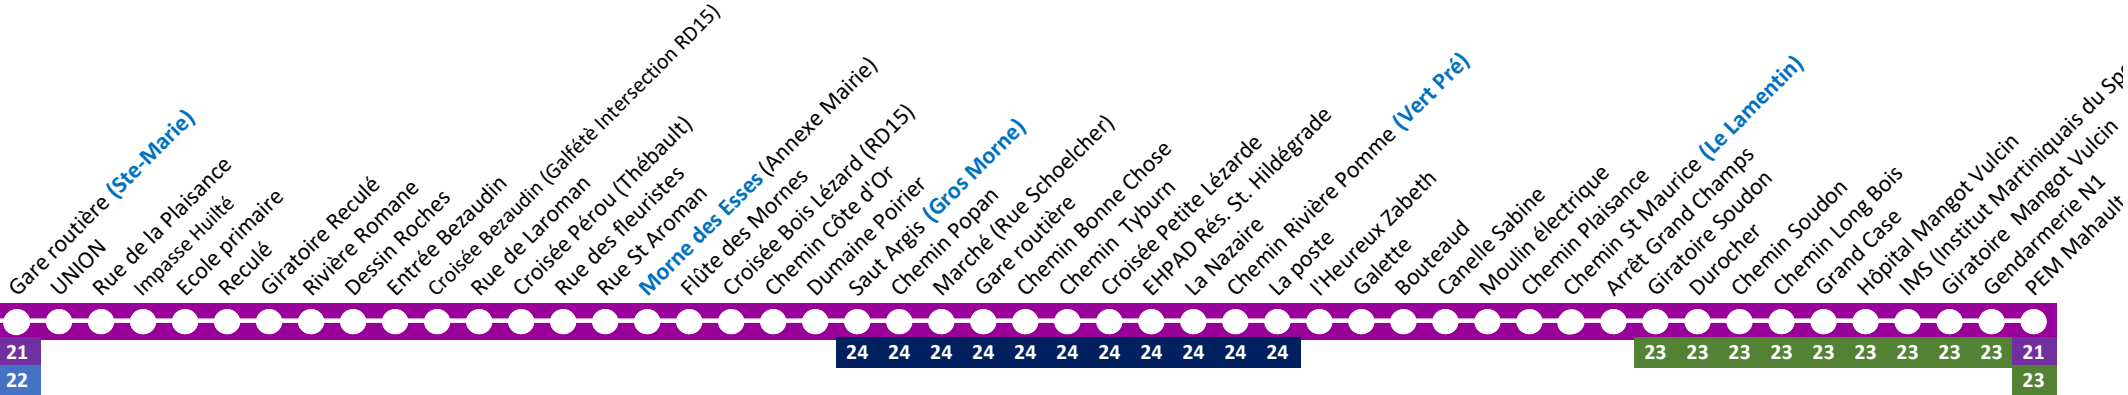

PEM : Pôle d'Echange Multimodale

LIGNE  
**22**

BASSE-POINTE  
  
LE ROBERT

**Correspondances**

- 21 Ste-Marie / PEM Mahault
- 23 Le Robert / PEM Mahault
- 24 Le François / Gros-Morne
- 25 Ste-Marie / PEM Mahault par Morne-des-Esses et Gros-Morne
- 26 Grand-Rivière / Basse-Pointe
- \* 10 Saint-Pierre / Lorrain (réseau Nord Caraïbe)

\*sous réserve de modification  
 PEM : Pôle d'Echange Multimodale

LIGNE  
**24**

LE FRANCOIS  
LE GROS-MORNE

**Correspondances**

- 21** Ste-Marie / PEM Mahault
- 22** Basse-Pointe / Le Robert
- 23** Le Robert / PEM Mahault
- 25** Ste-Marie / PEM Mahault par Morne-des-Esses et Gros-Morne

\*sous réserve de modification  
PEM : Pôle d'Echange Multimodale

LIGNE  
**25**

**SAINTE-MARIE  
PEM MAHAULT**  
(par Morne-des-Esses et Gros-Morne)

Correspondances	
21	Ste-Marie / PEM Mahault
22	Basse-Pointe / Le Robert
23	Le Robert / PEM Mahault
24	Le François / Gros-Morne

\*sous réserve de modification  
PEM : Pôle d'Echange Multimodale

LIGNE

26

GRAND-RIVIERE

BASSE-POINTE