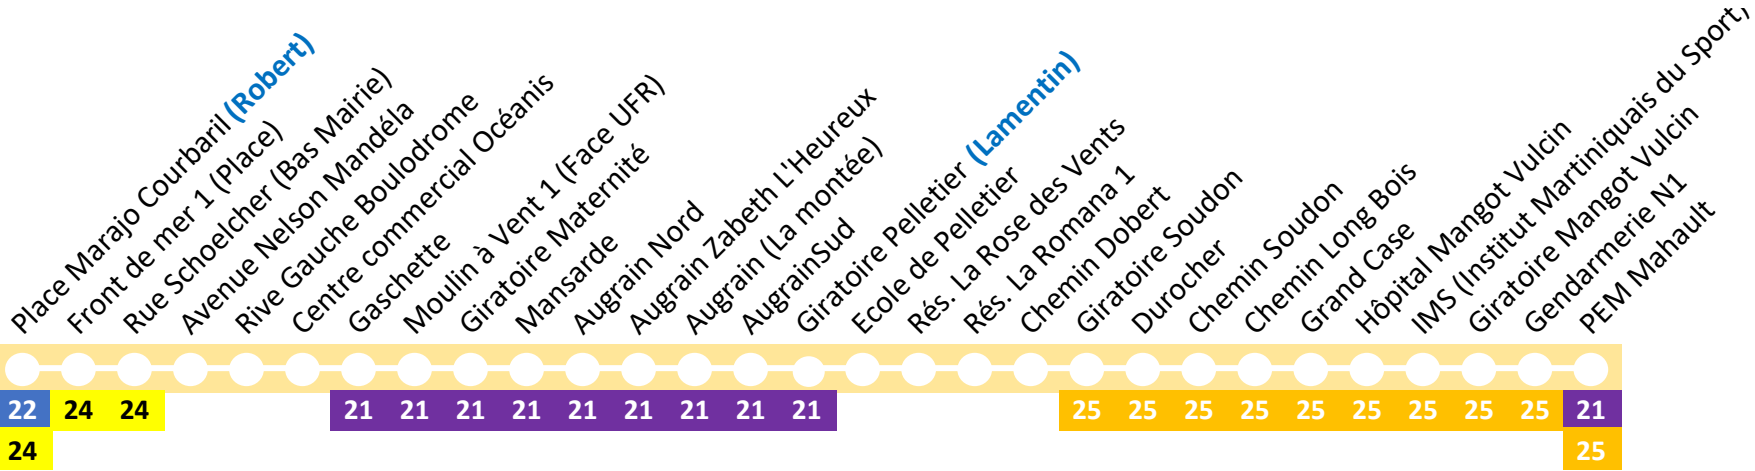

# 21

SAINTE-MARIE

PEM MAHAULT  
*(Ligne express)*

↑  
↓

Correspondances	
22	Basse-Pointe / Le Robert
23	Le Robert / PEM Mahault
25	Ste-Marie / PEM Mahault par Morne-des-Esses et Gros-Morne

\*sous réserve de modification

PEM : Pôle d'Echange Multimodale

LIGNE  
**22**

BASSE-POINTE  
  
LE ROBERT

**Correspondances**

- 21 Ste-Marie / PEM Mahault
- 23 Le Robert / PEM Mahault
- 24 Le François / Gros-Morne
- 25 Ste-Marie / PEM Mahault par Morne-des-Esses et Gros-Morne
- 26 Grand-Rivière / Basse-Pointe
- \* 10 Saint-Pierre / Lorrain (réseau Nord Caraïbe)

\*sous réserve de modification

PEM : Pôle d'Echange Multimodale

LIGNE  
**22**

BASSE-POINTE  
LE ROBERT

+ Prolongation PEM Mahault

Correspondances

- 21 Ste-Marie / PEM Mahault
- 23 Le Robert / PEM Mahault
- 25 Ste-Marie / PEM Mahault par Morne-des-Esses et Gros-Morne
- 26 Grand-Rivière / Basse-Pointe
- \* 10 Saint-Pierre / Lorrain (réseau Nord Caraïbe)

\*sous réserve de modification

PEM : Pôle d'Echange Multimodale

LIGNE  
**23**

**LE ROBERT**  
**PEM MAHAULT**

Correspondances		
21	Sainte-Marie/PEM Mahault	Sainte-Marie/PEM Mahault
22	Basse-Pointe / Le Robert	Basse-Pointe / Le Robert
24	Le François / Gros-Morne	Le François / Gros-Morne
25	Ste-Marie / PEM Mahault par Morne-des-Esses et Gros-Morne	